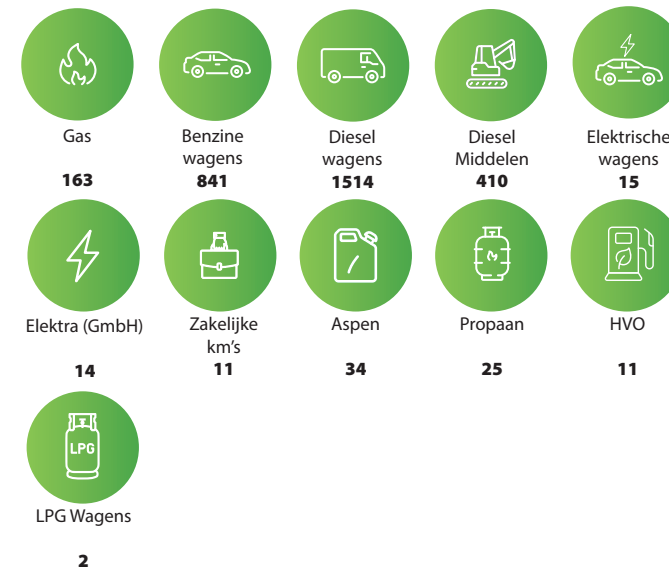

FOOTPRINT 2022 (ton CO₂)

VOORTGANG CO₂ REDUCTIE

(doel)

CO₂ SCOPE 1:

CO₂ SCOPE 2:

CO₂ SCOPE 3:

GUNNINGVOORDEEL PROJECTEN 2022

Aantal lopende projecten:	2
In aanbestedingsfase:	1
Omzetaandeel:	13%
CO₂ uitstoot projecten*:	395 ton
* obv omzetaandeel